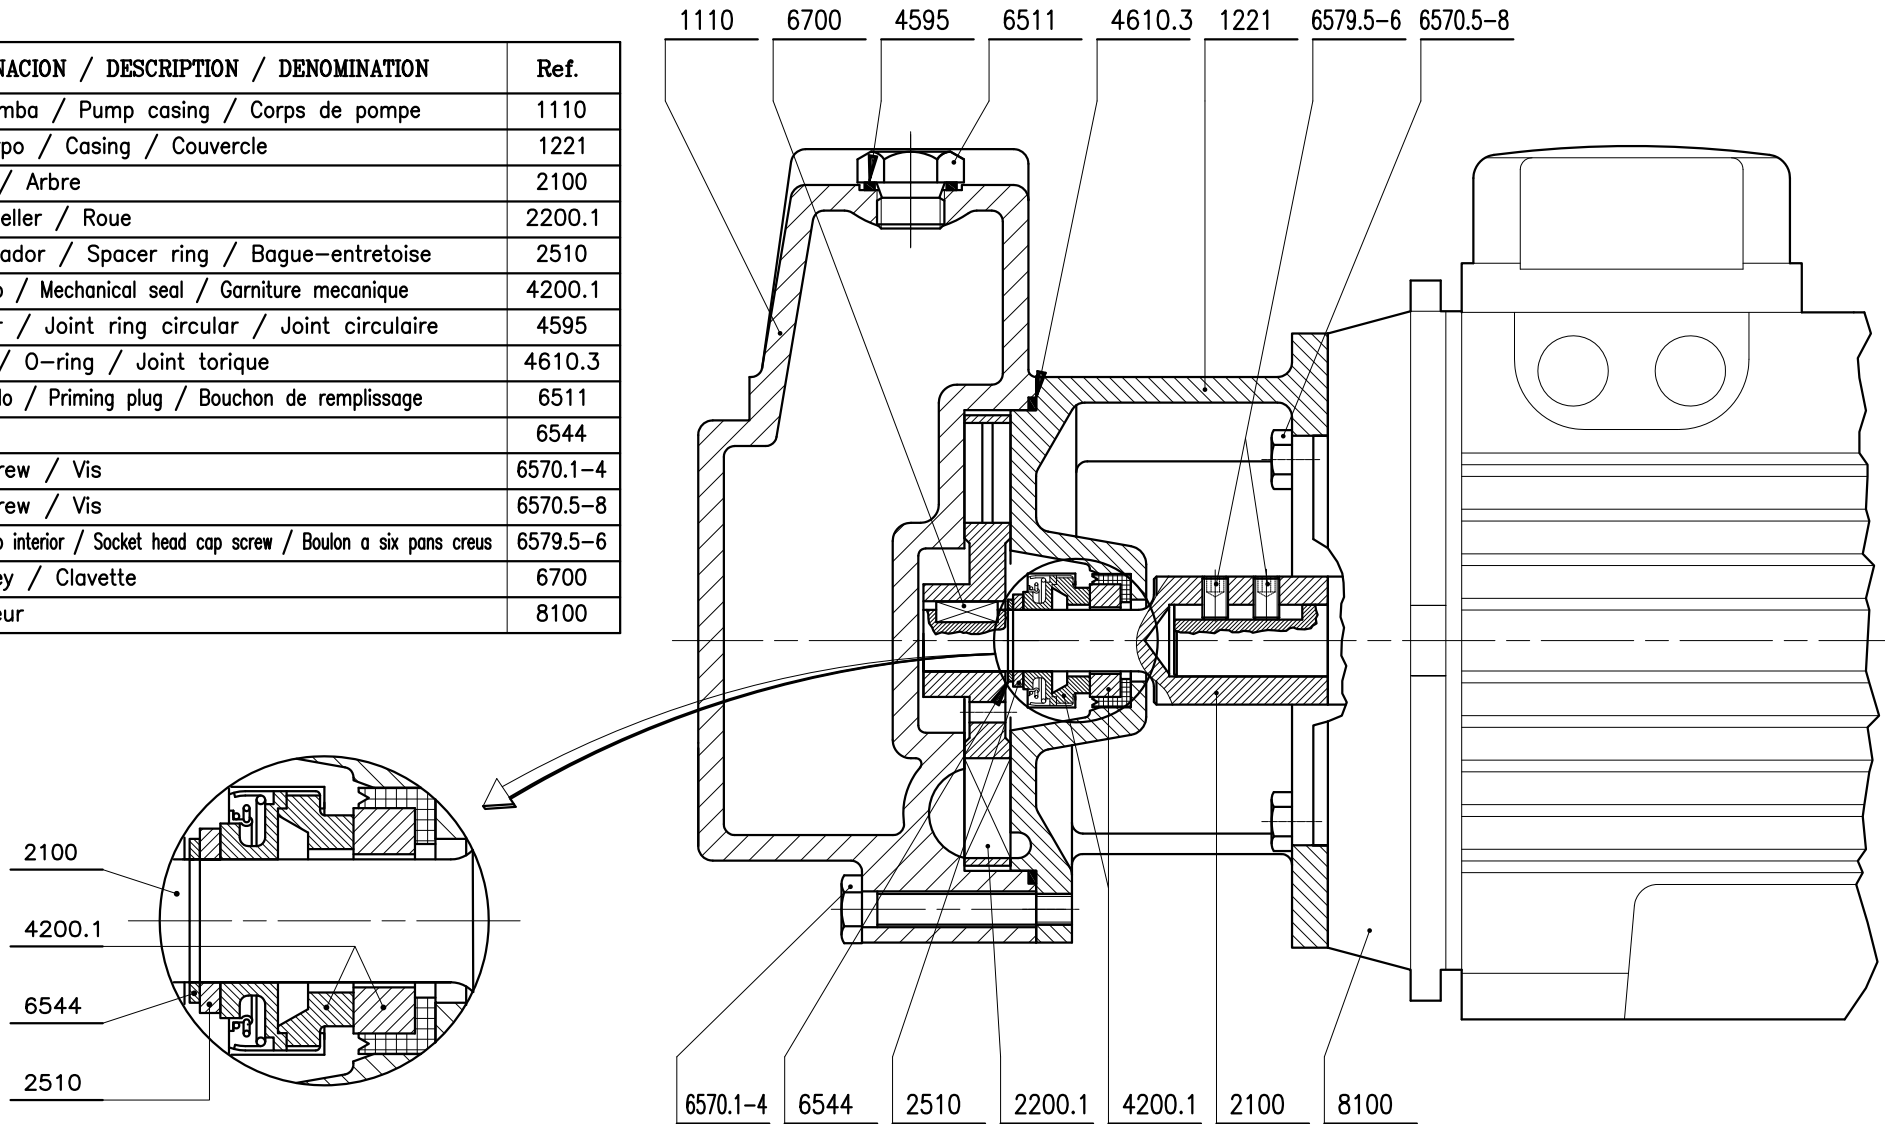

Item	DENOMINACION / DESCRIPTION / DENOMINATION	Ref.
1	Cuerpo de bomba / Pump casing / Corps de pompe	1110
2	Tapa del cuerpo / Casing / Couvercle	1221
3	Eje / Shaft / Arbre	2100
4	Rodete / Impeller / Roue	2200.1
5	Anillo distanciador / Spacer ring / Bague-entretoise	2510
6	Cierre mecanico / Mechanical seal / Garniture mecanique	4200.1
7	Junta circular / Joint ring circular / Joint circulaire	4595
8	Junta torica / O-ring / Joint torique	4610.3
9	Tapon de llenado / Priming plug / Bouchon de remplissage	6511
10	Circlip	6544
11	Tornillo / Screw / Vis	6570.1-4
12	Tornillo / Screw / Vis	6570.5-8
13	Tornillo de exagono interior / Socket head cap screw / Boulon a six pans creus	6579.5-6
14	Chaveta / Key / Clavette	6700
15	Motor / Moteur	8100

Dibujado	Artetxe	18-2-96
Comprobado	Aguirre	18-2-96

Escala

Tipo / Type MA-80

N. OMA-328-M